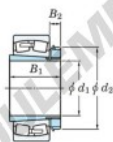

Roulement à rotules sur rouleaux 22312RZK-H2312X-JTEKT - 22312RZK-H2312X-JTEKT

<https://www.123roulement.be/roulement-palier/roulement-rouleaux/rotules/22312rzk-h2312x-jtekt>

Boundary dimensions

Bearing No.	Boundary dimensions (mm)				Basic load ratings (kN)		Limiting speeds (min. 1)	
	d1	D	B	r (mm)	Cr	C0r	Grease lub.	Oil lub.
22312RZK-H2312X	55	130	46	2.1	354	334	3900	5100

CARACTÉRISTIQUES PRODUIT

Marque	JTEKT
N° Ean13	3616060789556
Diam. intérieur	55 mm
Diam. extérieur	130 mm
Epaisseur	46 mm
Vitesse limite	3900 rpm
Charge dynamique	354 kN
Charge statique	334 kN
Conditionnement	1