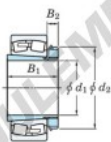

## Roulement à rotules sur rouleaux 22211RZK-H311X-JTEKT - 22211RZK-H311X-JTEKT

<https://www.123roulement.be/roulement-palier/roulement-rouleaux/rotules/22211rzk-h311x-jtekt>

Boundary dimensions

Bearing No.	Boundary dimensions (mm)				Basic load ratings (kN)		Limiting speeds (min <sup>-1</sup> )	
	d1	D	B	B2	Cr	Cor	Grease lub.	Oil lub.
22211RZK-H311X	50	100	25	1.5	154	144	4700	6300

### CARACTÉRISTIQUES PRODUIT

Marque	JTEKT
N° Ean13	3616060789495
Diam. intérieur	50 mm
Diam. extérieur	100 mm
Epaisseur	25 mm
Vitesse limite	4700 rpm
Charge dynamique	154 kN
Charge statique	144 kN
Conditionnement	1
Norme	Sans norme