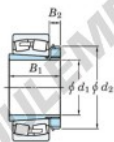

Roulement à rotules sur rouleaux 22310RZK-H2310X-JTEKT - 22310RZK-H2310X-JTEKT

<https://www.123roulement.be/roulement-palier/roulement-rouleaux/rotules/22310rzk-h2310x-jtekt>

Boundary dimensions

Bearing No.	Boundary dimensions (mm)			Z	Basic load ratings (kN)		Limiting speeds (min ⁻¹)	
	d1	D	B		Cr	C0r	Grease lub.	Oil lub.
22310RZK-H2310X	45	110	40	2	255	237	4500	6200

CARACTÉRISTIQUES PRODUIT

Marque	JTEKT
N° Ean13	3616060789488
Diam. intérieur	45 mm
Diam. intérieur	1.772" inch
Diam. extérieur	110 mm
Diam. extérieur	4.331" inch
Epaisseur	40 mm
Epaisseur	1.575" inch
Vitesse limite	4500 rpm
Charge dynamique	255 kN
Charge statique	237 kN
Conditionnement	1