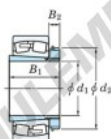

Roulement à rotules sur rouleaux 21308RZK-H308X-JTEKT - 21308RZK-H308X-JTEKT

<https://www.123roulement.be/roulement-palier/roulement-rouleaux/rotules/21308rzk-h308x-jtekt>

Boundary dimensions

CARACTÉRISTIQUES PRODUIT

Marque	JTEKT
N° Ean13	3616060789402
Diam. intérieur	35 mm
Diam. extérieur	90 mm
Epaisseur	23 mm
Vitesse limite	5600 rpm
Charge dynamique	105 kN
Charge statique	95.5 kN
Conditionnement	1

contact@123roulement.be

02 808 18 02

CRT4 de Lesquin 60 Rue Du Haut De Sainghin 59273 Fretin FRANCE