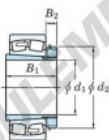

Roulement à rotules sur rouleaux 21307RZK-H307X-JTEKT - 21307RZK-H307X-JTEKT

<https://www.123roulement.be/roulement-palier/roulement-rouleaux/rotules/21307rzk-h307x-jtekt>

Boundary dimensions

CARACTÉRISTIQUES PRODUIT

Marque	JTEKT
N° Ean13	3616060789389
Diam. intérieur	30 mm
Diam. intérieur	1.181" inch
Diam. extérieur	80 mm
Diam. extérieur	3.15" inch
Epaisseur	21 mm
Epaisseur	0.827" inch
Vitesse limite	6200 rpm
Charge dynamique	86.8 kN
Charge statique	75.8 kN
Conditionnement	1

contact@123roulement.be

02 808 18 02

CRT4 de Lesquin 60 Rue Du Haut De Sainghin 59273 Fretin FRANCE