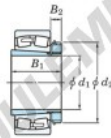

Roulement à rouleaux 22205-RZK-H305X-JTEKT - 22205-RZK-H305X-JTEKT

<https://www.123roulement.be/roulement-palier/roulement-rouleaux/rouleaux/22205-rzk-h305x-jtekt>

Boundary dimensions

Bearing No.	Boundary dimensions (mm)				Basic load ratings (kN)		Limiting speeds (min ⁻¹)	
	d ₁	D	B	r (mm)	C _r	C _{0r}	Grease lub.	Oil lub.
22205RZK-H305X	20	52	18	1	56.8	48.1	9600	12000

CARACTÉRISTIQUES PRODUIT

Marque	JTEKT
N° Ean13	3616060692702
Diam. intérieur	20 mm
Diam. intérieur	0.787" inch
Diam. extérieur	52 mm
Diam. extérieur	2.047" inch
Epaisseur	18 mm
Epaisseur	0.709" inch
Vitesse limite	9600 rpm
Charge dynamique	56.8 kN
Charge statique	48.1 kN
Conditionnement	1