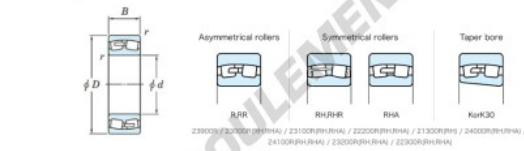

Roulement à bille simple rangée 22205-RZ-JTEKT - 22205-RZ-JTEKT

<https://www.123roulement.be/roulement-palier/roulement-bille/simple-rangee/22205-rz-jtekt>

Boundary dimensions

Spherical roller bearings

Bearing No.	Boundary dimensions (mm)				Basic load ratings (kN)		Fatigue load limit (kN)	Limiting speeds (min-1)
	d	D	B	r (min)	C _r	C _{0r}	C _u	Grease lub.
22205RZ	25	52	18	1	56.8	48.1	3.9	9600

CARACTÉRISTIQUES PRODUIT

Marque	JTEKT
N° Ean13	4549250243240
Diam. intérieur	25 mm
Diam. extérieur	52 mm
Épaisseur	18 mm
Vitesse limite	9600 rpm
Charge dynamique	56 kN
Charge statique	48 kN
Conditionnement	1