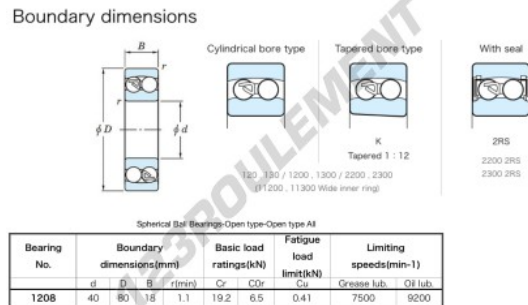

Roulement à rotule sur bille 1208-JTEKT - 1208-JTEKT

<https://www.123roulement.be/roulement-palier/roulement-bille/rotules-bille/1208-jtekt>

CARACTÉRISTIQUES PRODUIT

| | |
|------------------|---------------|
| Marque | JTEKT |
| N° Ean13 | 4549250087264 |
| Diam. intérieur | 40 mm |
| Diam. intérieur | 1.575" inch |
| Diam. extérieur | 80 mm |
| Diam. extérieur | 3.15" inch |
| Epaisseur | 18 mm |
| Epaisseur | 0.709" inch |
| Vitesse limite | 7500 rpm |
| Charge dynamique | 19.2 kN |
| Charge statique | 6.5 kN |
| Conditionnement | 1 |