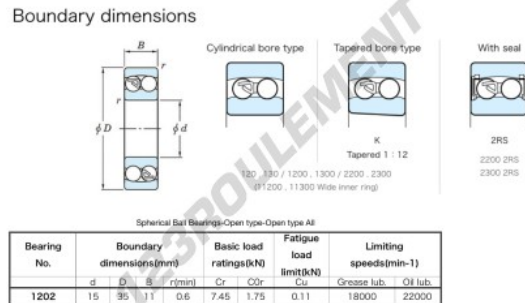

## CARACTÉRISTIQUES PRODUIT

Marque	JTEKT
N° Ean13	4549250087035
Diam. intérieur	15 mm
Diam. extérieur	35 mm
Epaisseur	11 mm
Vitesse limite	18000 rpm
Charge dynamique	7.45 kN
Charge statique	1.75 kN
Conditionnement	1