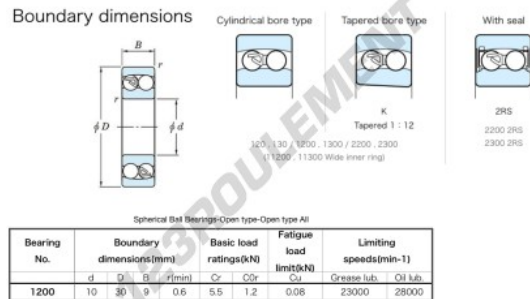

## CARACTÉRISTIQUES PRODUIT

Marque	JTEKT
N° Ean13	4549250086977
Diam. intérieur	10 mm
Diam. extérieur	30 mm
Epaisseur	9 mm
Vitesse limite	23000 rpm
Charge dynamique	5.5 kN
Charge statique	1.2 kN
Conditionnement	1
Norme	Sans norme