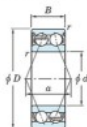

Roulement à bille simple rangée 5212-ZZ-JTEKT - 5212-ZZ-JTEKT

<https://www.123roulement.be/roulement-palier/roulement-bille/simple-rangee/5212-zz-jtekt>

Boundary dimensions

Double row angular - Shielded ZZ

Bearing No.	Boundary dimensions(mm)				Basic load ratings(kN)		Fatigue load limit(kN)	Limiting speeds(min-1)
	d	D	B	r(min)	Cr	Cor	Cu	Grease lub.
5212 ZZ	60	110	36.5	1.5	78.3	55.9	2.9	3500

CARACTÉRISTIQUES PRODUIT

Marque	JTEKT
N° Ean13	3616060660701
Diam. intérieur	60 mm
Étanchéité	Flasque des deux côtés
Diam. extérieur	110 mm
Épaisseur	36.5 mm
Vitesse limite	3500 rpm
Charge dynamique	78.3 kN
Charge statique	55.9 kN
Conditionnement	1