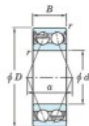

Roulement à bille simple rangée 5308-ZZ-JTEKT - 5308-ZZ-JTEKT

<https://www.123roulement.be/roulement-palier/roulement-bille/simple-rangee/5308-zz-jtekt>

Boundary dimensions

Double-row angular - Shielded ZZ

Bearing No.	Boundary dimensions(mm)				Basic load ratings(kN)		Fatigue load limit(kN)	Limiting speeds(min-1)
	d	D	B	r(min)	Cr	Cor	Cu	Grease lub.
5308 ZZ	40	90	36.5	1.5	64.3	37.8	1.95	4600

CARACTÉRISTIQUES PRODUIT

Marque	JTEKT
N° Ean13	3616060660633
Diam. intérieur	40 mm
Étanchéité	Flasque des deux côtés
Diam. extérieur	90 mm
Épaisseur	36.5 mm
Vitesse limite	4600 rpm
Charge dynamique	64.3 kN
Charge statique	37.8 kN
Conditionnement	1

contact@123roulement.be

02 808 18 02

CRT4 de Lesquin 60 Rue Du Haut De Sainghin 59273 Fretin FRANCE