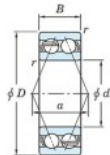

Roulement à bille simple rangée 3321-JTEKT - 3321-JTEKT

<https://www.123roulement.be/roulement-palier/roulement-bille/simple-rangee/3321-jtekt>

Boundary dimensions

Angular Ball bearings - Double-row - Open

Bearing No.	Boundary dimensions(mm)				Basic load ratings(kN)		Fatigue load limit(kN)	Limiting speeds(min-1)
	d	D	B	r(min)	Cr	Cor	Cu	Grease lub.
3321	105	225	87.3	3	331	354	18.5	1800

CARACTÉRISTIQUES PRODUIT

Marque	JTEKT
N° Ean13	3616060660312
Diam. intérieur	105 mm
Diam. extérieur	225 mm
Epaisseur	87.3 mm
Vitesse limite	1800 rpm
Charge dynamique	331 kN
Charge statique	354 kN
Conditionnement	1

contact@123roulement.be

02 808 18 02

CRT4 de Lesquin 60 Rue Du Haut De Sainghin 59273 Fretin FRANCE