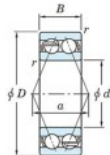

Roulement à bille simple rangée 3208-JTEKT - 3208-JTEKT

<https://www.123roulement.be/roulement-palier/roulement-bille/simple-rangee/3208-jtekt>

Boundary dimensions

Angular Ball bearings - Double-row - Open

Bearing No.	Boundary dimensions(mm)					Basic load ratings(kN)		Fatigue load limit(kN)	Limiting speeds(min-1)
	d	D	B	r(min)	Cr	CDr	Cu	Grease lub.	
3208	40	80	30.2	1.1	52.4	43.9	2.25	5000	

CARACTÉRISTIQUES PRODUIT