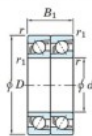

Roulement à bille simple rangée 7240-CDT-FY-JTEKT - 7240-CDT-FY-JTEKT

<https://www.123roulement.be/roulement-palier/roulement-bille/simple-rangee/7240-cdt-fy-jtekt>

Boundary dimensions

Bearing No.	Boundary dimensions(mm)					Basic load ratings(kN)		Fatigue load factor		Limiting speeds(min-1)
	d	D	B	r1(mm)	r1(mm)	Cr	C0r	C0	f0	Grease Lub
7240CDT FY	200	360	116	4	1.5	718	921	28.4	15.1	2100

CARACTÉRISTIQUES PRODUIT

Marque	JTEKT
N° Ean13	3616060659613
Diam. intérieur	200 mm
Diam. extérieur	360 mm
Epaisseur	116 mm
Vitesse limite	2100 rpm
Charge dynamique	718 kN
Charge statique	921 kN
Conditionnement	1

contact@123roulement.be

02 808 18 02

CRT4 de Lesquin 60 Rue Du Haut De Sainghin 59273 Fretin FRANCE