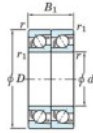

Roulement à bille simple rangée 7038-BDT-FY-JTEKT - 7038-BDT-FY-JTEKT

<https://www.123roulement.be/roulement-palier/roulement-bille/simple-rangee/7038-bdt-fy-jtekt>

Boundary dimensions

Bearing No.	Boundary dimensions(mm)				Basic load ratings(kN)		Fatigue load factor		Limiting speeds(min-1)
	d	D	B	r1(r2)(mm)	Cr	C0r	Cu	f0	Grease lub.
7038BDT FY	190	290	92	2.1 1.1	395	483	16.3	-	1400

CARACTÉRISTIQUES PRODUIT

Marque	JTEKT
N° Ean13	3616060659446
Diam. intérieur	190 mm
Diam. extérieur	290 mm
Epaisseur	92 mm
Vitesse limite	1400 rpm
Charge dynamique	395 kN
Charge statique	483 kN
Conditionnement	1

contact@123roulement.be

02 808 18 02

CRT4 de Lesquin 60 Rue Du Haut De Sainghin 59273 Fretin FRANCE