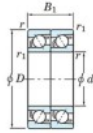

Roulement à bille simple rangée 7236-BDT-FY-JTEKT - 7236-BDT-FY-JTEKT

<https://www.123roulement.be/roulement-palier/roulement-bille/simple-rangee/7236-bdt-fy-jtekt>

Boundary dimensions

Bearing No.	Boundary dimensions(mm)					Basic load ratings(kN)		Fatigue load factor		Limiting speeds(min-1)
	d	D	B	r(max)	r1(max)	C	C0	C1	f0	Grease lub.
7236BDT FY	180	320	104	4	1.5	538	657	21.5	-	1300

CARACTÉRISTIQUES PRODUIT

Marque	JTEKT
N° Ean13	3616060659385
Diam. intérieur	180 mm
Diam. extérieur	320 mm
Epaisseur	104 mm
Vitesse limite	1300 rpm
Charge dynamique	538 kN
Charge statique	657 kN
Conditionnement	1

contact@123roulement.be

02 808 18 02

CRT4 de Lesquin 60 Rue Du Haut De Sainghin 59273 Fretin FRANCE