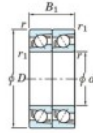

Roulement à bille simple rangée 7936-CDT-FY-JTEKT - 7936-CDT-FY-JTEKT

<https://www.123roulement.be/roulement-palier/roulement-bille/simple-rangee/7936-cdt-fy-jtekt>

Boundary dimensions

Bearing No.	Boundary dimensions(mm)					Basic load ratings(kN)		Fatigue load factor		Limiting speeds(min-1)
	d	D	B	r1(mm)	r2(mm)	C_r	C_{0r}	C_{0a}	n₀	Grease lub.
7936CDT FY	180	250	66	2	1	325	375	14.1	16.4	2800

CARACTÉRISTIQUES PRODUIT

Marque	JTEKT
N° Ean13	3616060659347
Diam. intérieur	180 mm
Diam. extérieur	250 mm
Epaisseur	66 mm
Vitesse limite	2800 rpm
Charge dynamique	325 kN
Charge statique	375 kN
Conditionnement	1

contact@123roulement.be

02 808 18 02

CRT4 de Lesquin 60 Rue Du Haut De Sainghin 59273 Fretin FRANCE