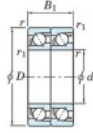

Roulement à bille simple rangée 7334-BDT-FY-JTEKT - 7334-BDT-FY-JTEKT

<https://www.123roulement.be/roulement-palier/roulement-bille/simple-rangee/7334-bdt-fy-jtekt>

Boundary dimensions

Bearing No.	Boundary dimensions(mm)					Basic load ratings(kN)		Fatigue load limit(kN)	factor	Limiting speeds(min-1)
	d	D	B	r1max	r1/min1	C_r	C_{0r}	C_{0r}		Grease Lub
7334BDT FY	170	360	144	4	1.5	721	888	28.2	-	1200

CARACTÉRISTIQUES PRODUIT

Marque	JTEKT
N° Ean13	3616060659316
Diam. intérieur	170 mm
Diam. extérieur	360 mm
Epaisseur	144 mm
Vitesse limite	1200 rpm
Charge dynamique	721 kN
Charge statique	888 kN
Conditionnement	1

contact@123roulement.be

02 808 18 02

CRT4 de Lesquin 60 Rue Du Haut De Sainghin 59273 Fretin FRANCE