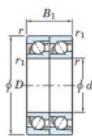

Roulement à bille simple rangée 7234-CDT-FY-JTEKT - 7234-CDT-FY-JTEKT

<https://www.123roulement.be/roulement-palier/roulement-bille/simple-rangee/7234-cdt-fy-jtekt>

Boundary dimensions

Bearing No.	Boundary dimensions(mm)					Basic load ratings(kN)		Fatigue load factor		Limiting speeds(min-1)
	d	D	B	r1(mm)	r2(mm)	Cr	Cor	Cu	f0	Grease Lub
7234CDT FY	170	310	104	4	1.5	603	719	24	15.1	2500

CARACTÉRISTIQUES PRODUIT

Marque	JTEKT
N° Ean13	3616060659309
Diam. intérieur	170 mm
Diam. extérieur	310 mm
Epaisseur	104 mm
Vitesse limite	2500 rpm
Charge dynamique	603 kN
Charge statique	719 kN
Conditionnement	1

contact@123roulement.be

02 808 18 02

CRT4 de Lesquin 60 Rue Du Haut De Sainghin 59273 Fretin FRANCE