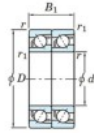

Roulement à bille simple rangée 7034-CDT-FY-JTEKT - 7034-CDT-FY-JTEKT

<https://www.123roulement.be/roulement-palier/roulement-bille/simple-rangee/7034-cdt-fy-jtekt>

Boundary dimensions

Bearing No.	Boundary dimensions(mm)					Basic load ratings(kN)		Fatigue load factor		Limiting speeds(min-1)
	d	D	B	r1(max)	r1(min)	Cr	C0r	U0	U	Grease lub.
7034CDT FY	170	260	84	2.1	1.1	415	469	17.9	15.9	2900

CARACTÉRISTIQUES PRODUIT

Marque	JTEKT
N° Ean13	3616060659279
Diam. intérieur	170 mm
Diam. intérieur	6.693" inch
Diam. extérieur	260 mm
Diam. extérieur	10.236" inch
Epaisseur	84 mm
Epaisseur	3.307" inch
Vitesse limite	2900 rpm
Charge dynamique	415 kN
Charge statique	469 kN
Conditionnement	1

contact@123roulement.be

02 808 18 02

CRT4 de Lesquin 60 Rue Du Haut De Sainghin 59273 Fretin FRANCE