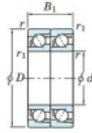

Roulement à bille simple rangée 7332-DT-FY-JTEKT - 7332-DT-FY-JTEKT

<https://www.123roulement.be/roulement-palier/roulement-bille/simple-rangee/7332-dt-fy-jtekt>

Boundary dimensions

Bearing No.	Boundary dimensions(mm)					Basic load ratings(kN)		Fatigue load limit(kN)		Limiting speeds(min-1)
	d	D	B	r1(max)	r(max)	C_r	C_{0r}	C₁₀	l₁₀	
7332DT FY	160	340	136	4	1.5	741	909	29.7	-	1700

CARACTÉRISTIQUES PRODUIT

Marque	JTEKT
N° Ean13	3616060659200
Diam. intérieur	160 mm
Diam. intérieur	6.299" inch
Diam. extérieur	340 mm
Diam. extérieur	13.386" inch
Epaisseur	136 mm
Epaisseur	5.354" inch
Vitesse limite	1700 rpm
Charge dynamique	741 kN
Charge statique	909 kN
Conditionnement	1

contact@123roulement.be

02 808 18 02

CRT4 de Lesquin 60 Rue Du Haut De Sainghin 59273 Fretin FRANCE