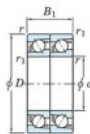

Roulement à bille simple rangée 7232-BDT-FY-JTEKT - 7232-BDT-FY-JTEKT

<https://www.123roulement.be/roulement-palier/roulement-bille/simple-rangee/7232-bdt-fy-jtekt>

Boundary dimensions

Bearing No.	Boundary dimensions(mm)					Basic load ratings(kN)		Fatigue load factor		Limiting speeds(min-1)
	d	D	B	r1max	r1min	Cr	Cor	Cu	f0	Grease lub.
7232BDT FY	160	290	96	3	1.1	482	557	19.2	-	1500

CARACTÉRISTIQUES PRODUIT

Marque	JTEKT
N° Ean13	3616060659163
Diam. intérieur	160 mm
Diam. intérieur	6.299" inch
Diam. extérieur	290 mm
Diam. extérieur	11.417" inch
Epaisseur	96 mm
Epaisseur	3.78" inch
Vitesse limite	1500 rpm
Charge dynamique	482 kN
Charge statique	557 kN
Conditionnement	1

contact@123roulement.be

02 808 18 02

CRT4 de Lesquin 60 Rue Du Haut De Sainghin 59273 Fretin FRANCE