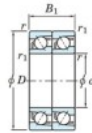

Roulement à bille simple rangée 7232-BDT-FY-JTEKT - 7232-BDT-FY-JTEKT

<https://www.123roulement.be/roulement-palier/roulement-bille/simple-rangee/7232-bdt-fy-jtekt>

Boundary dimensions

Bearing No.	Boundary dimensions(mm)					Basic load ratings(kN)		Fatigue load factor		Limiting speeds(min-1)
	d	D	B	r1max	r1min	Cr	Cor	Cu	f0	Grease lub.
7232BDT FY	160	290	96	3	1.1	482	557	19.2	-	1500

CARACTÉRISTIQUES PRODUIT

Marque	JTEKT
N° Ean13	3616060659163
Diam. intérieur	160 mm
Diam. intérieur	6.299" inch
Diam. extérieur	290 mm
Diam. extérieur	11.417" inch
Epaisseur	96 mm
Epaisseur	3.78" inch
Vitesse limite	1500 rpm
Charge dynamique	482 kN
Charge statique	557 kN
Conditionnement	1

contact@123roulement.be

02 808 18 02

CRT4 de Lesquin 60 Rue Du Haut De Sainghin 59273 Fretin FRANCE