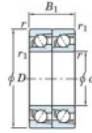

Roulement à bille simple rangée 7232-BDT-FY-JTEKT - 7232-BDT-FY-JTEKT

<https://www.123roulement.be/roulement-palier/roulement-bille/simple-rangee/7232-bdt-fy-jtekt>

Boundary dimensions

Bearing No.	Boundary dimensions(mm)					Basic load ratings(kN)		Fatigue load factor		Limiting speeds(min-1)
	d	D	B	r1max	r1min	Cr	Cor	C0	f0	Grease lub.
7232BDT FY	160	290	96	3	1.1	482	557	19.2	-	1500

CARACTÉRISTIQUES PRODUIT

Marque	JTEKT
N° Ean13	3616060659163
Diam. intérieur	160 mm
Diam. intérieur	6.299" inch
Diam. extérieur	290 mm
Diam. extérieur	11.417" inch
Epaisseur	96 mm
Epaisseur	3.78" inch
Vitesse limite	1500 rpm
Charge dynamique	482 kN
Charge statique	557 kN
Conditionnement	1

contact@123roulement.be

02 808 18 02

CRT4 de Lesquin 60 Rue Du Haut De Sainghin 59273 Fretin FRANCE