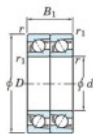

Roulement à bille simple rangée 7232-BDT-FY-JTEKT - 7232-BDT-FY-JTEKT

<https://www.123roulement.be/roulement-palier/roulement-bille/simple-rangee/7232-bdt-fy-jtekt>

Boundary dimensions

Bearing No.	Boundary dimensions(mm)					Basic load ratings(kN)		Fatigue load factor		Limiting speeds(min-1)
	d	D	B	r1max	r1min	Cr	Cor	Cu	f0	Grease lub.
7232BDT FY	160	290	96	3	1.1	482	557	19.2	-	1500

CARACTÉRISTIQUES PRODUIT

Marque	JTEKT
N° Ean13	3616060659163
Diam. intérieur	160 mm
Diam. intérieur	6.299" inch
Diam. extérieur	290 mm
Diam. extérieur	11.417" inch
Epaisseur	96 mm
Epaisseur	3.78" inch
Vitesse limite	1500 rpm
Charge dynamique	482 kN
Charge statique	557 kN
Conditionnement	1

contact@123roulement.be

02 808 18 02

CRT4 de Lesquin 60 Rue Du Haut De Sainghin 59273 Fretin FRANCE