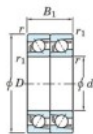

Roulement à bille simple rangée 7232-BDT-FY-JTEKT - 7232-BDT-FY-JTEKT

<https://www.123roulement.be/roulement-palier/roulement-bille/simple-rangee/7232-bdt-fy-jtekt>

Boundary dimensions

Bearing No.	Boundary dimensions(mm)					Basic load ratings(kN)		Fatigue load factor		Limiting speeds(min-1)
	d	D	B	r1max	r1min	Cr	Cor	C0	f0	Grease lub.
7232BDT FY	160	290	96	3	1.1	482	557	19.2	-	1500

CARACTÉRISTIQUES PRODUIT

Marque	JTEKT
N° Ean13	3616060659163
Diam. intérieur	160 mm
Diam. intérieur	6.299" inch
Diam. extérieur	290 mm
Diam. extérieur	11.417" inch
Epaisseur	96 mm
Epaisseur	3.78" inch
Vitesse limite	1500 rpm
Charge dynamique	482 kN
Charge statique	557 kN
Conditionnement	1

contact@123roulement.be

02 808 18 02

CRT4 de Lesquin 60 Rue Du Haut De Sainghin 59273 Fretin FRANCE