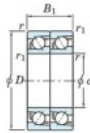

Roulement à bille simple rangée 7232-BDT-FY-JTEKT - 7232-BDT-FY-JTEKT

<https://www.123roulement.be/roulement-palier/roulement-bille/simple-rangee/7232-bdt-fy-jtekt>

Boundary dimensions

Bearing No.	Boundary dimensions(mm)					Basic load ratings(kN)		Fatigue load factor		Limiting speeds(min-1)
	d	D	B	r1max	r1min	Cr	Cor	Cu	f0	Grease lub.
7232BDT FY	160	290	96	3	1.1	482	557	19.2	-	1500

CARACTÉRISTIQUES PRODUIT

Marque	JTEKT
N° Ean13	3616060659163
Diam. intérieur	160 mm
Diam. intérieur	6.299" inch
Diam. extérieur	290 mm
Diam. extérieur	11.417" inch
Epaisseur	96 mm
Epaisseur	3.78" inch
Vitesse limite	1500 rpm
Charge dynamique	482 kN
Charge statique	557 kN
Conditionnement	1

contact@123roulement.be

02 808 18 02

CRT4 de Lesquin 60 Rue Du Haut De Sainghin 59273 Fretin FRANCE