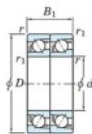

Roulement à bille simple rangée 7232-BDT-FY-JTEKT - 7232-BDT-FY-JTEKT

<https://www.123roulement.be/roulement-palier/roulement-bille/simple-rangee/7232-bdt-fy-jtekt>

Boundary dimensions

Bearing No.	Boundary dimensions(mm)					Basic load ratings(kN)		Fatigue load factor		Limiting speeds(min-1)
	d	D	B	r1max	r1min	Cr	Cor	Cu	f0	Grease lub.
7232BDT FY	160	290	96	3	1.1	482	557	19.2	-	1500

CARACTÉRISTIQUES PRODUIT

Marque	JTEKT
N° Ean13	3616060659163
Diam. intérieur	160 mm
Diam. intérieur	6.299" inch
Diam. extérieur	290 mm
Diam. extérieur	11.417" inch
Epaisseur	96 mm
Epaisseur	3.78" inch
Vitesse limite	1500 rpm
Charge dynamique	482 kN
Charge statique	557 kN
Conditionnement	1

contact@123roulement.be

02 808 18 02

CRT4 de Lesquin 60 Rue Du Haut De Sainghin 59273 Fretin FRANCE