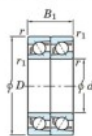

Roulement à bille simple rangée 7230-CDT-FY-JTEKT - 7230-CDT-FY-JTEKT

<https://www.123roulement.be/roulement-palier/roulement-bille/simple-rangee/7230-cdt-fy-jtekt>

Boundary dimensions

Bearing No.	Boundary dimensions(mm)					Basic load ratings(kN)		Fatigue load factor		Limiting speeds(min-1)
	d	D	B	r1(mm)	r2(mm)	C0	C0r	C1	f0	Grease lub.
7230CDT FY	150	270	90	3	1.1	549	607	21.6	14.7	2900

CARACTÉRISTIQUES PRODUIT

Marque	JTEKT
N° Ean13	3616060659057
Diam. intérieur	150 mm
Diam. extérieur	270 mm
Epaisseur	90 mm
Vitesse limite	2900 rpm
Charge dynamique	549 kN
Charge statique	607 kN
Conditionnement	1

contact@123roulement.be

02 808 18 02

CRT4 de Lesquin 60 Rue Du Haut De Sainghin 59273 Fretin FRANCE