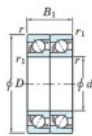

Roulement à bille simple rangée 7230-BDT-FY-JTEKT - 7230-BDT-FY-JTEKT

<https://www.123roulement.be/roulement-palier/roulement-bille/simple-rangee/7230-bdt-fy-jtekt>

Boundary dimensions

Bearing No.	Boundary dimensions(mm)					Basic load ratings(kN)		Fatigue load factor		Limiting speeds(min-1)
	d	D	B	r1(mm)	r2(mm)	Cr	C0r	Ca	f0	Grease lub.
7230BDT FY	150	270	90	3	1.1	456	509	18.1	-	1600

CARACTÉRISTIQUES PRODUIT

Marque	JTEKT
N° Ean13	3616060659033
Diam. intérieur	150 mm
Diam. intérieur	5.906" inch
Diam. extérieur	270 mm
Diam. extérieur	10.63" inch
Epaisseur	90 mm
Epaisseur	3.543" inch
Vitesse limite	1600 rpm
Charge dynamique	456 kN
Charge statique	509 kN
Conditionnement	1

contact@123roulement.be

02 808 18 02

CRT4 de Lesquin 60 Rue Du Haut De Sainghin 59273 Fretin FRANCE