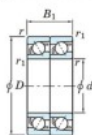

Roulement à bille simple rangée 7230-BDT-FY-JTEKT - 7230-BDT-FY-JTEKT

<https://www.123roulement.be/roulement-palier/roulement-bille/simple-rangee/7230-bdt-fy-jtekt>

Boundary dimensions

Bearing No.	Boundary dimensions(mm)					Basic load ratings(kN)		Fatigue load factor		Limiting speeds(min-1)
	d	D	B	r1(mm)	r2(mm)	Cr	C0r	Ca	f0	Grease lub.
7230BDT FY	150	270	90	3	1.1	456	509	18.1	-	1600

CARACTÉRISTIQUES PRODUIT

Marque	JTEKT
N° Ean13	3616060659033
Diam. intérieur	150 mm
Diam. intérieur	5.906" inch
Diam. extérieur	270 mm
Diam. extérieur	10.63" inch
Epaisseur	90 mm
Epaisseur	3.543" inch
Vitesse limite	1600 rpm
Charge dynamique	456 kN
Charge statique	509 kN
Conditionnement	1

contact@123roulement.be

02 808 18 02

CRT4 de Lesquin 60 Rue Du Haut De Sainghin 59273 Fretin FRANCE