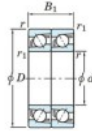

Roulement à bille simple rangée 7930-CDT-FY-JTEKT - 7930-CDT-FY-JTEKT

<https://www.123roulement.be/roulement-palier/roulement-bille/simple-rangee/7930-cdt-fy-jtekt>

Boundary dimensions

Bearing No.	Boundary dimensions(mm)					Basic load ratings(kN)		Fatigue load factor		Limiting speeds(min-1)
	d	D	B	r1(mm)	r1(max)	C	C0	Ca	Ca0	Grease lub.
7930CDT FY	150	210	56	2	1	241	263	10.9	16.3	3700

CARACTÉRISTIQUES PRODUIT

Marque	JTEKT
N° Ean13	3616060658982
Diam. intérieur	150 mm
Diam. intérieur	5.906" inch
Diam. extérieur	210 mm
Diam. extérieur	8.268" inch
Epaisseur	56 mm
Epaisseur	2.205" inch
Vitesse limite	3700 rpm
Charge dynamique	241 kN
Charge statique	263 kN
Conditionnement	1

contact@123roulement.be

02 808 18 02

CRT4 de Lesquin 60 Rue Du Haut De Sainghin 59273 Fretin FRANCE