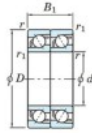

Roulement à bille simple rangée 7328-CDT-FY-JTEKT - 7328-CDT-FY-JTEKT

<https://www.123roulement.be/roulement-palier/roulement-bille/simple-rangee/7328-cdt-fy-jtekt>

Boundary dimensions

Bearing No.	Boundary dimensions(mm)					Basic load ratings(kN)		Fatigue load factor		Limiting speeds(min-1)
	d	D	B	r1(min)	r1(max)	C	C0	U	U0	Grease lub.
7328CDT FY	140	300	124	4	1.5	717	802	27.9	13.4	2800

CARACTÉRISTIQUES PRODUIT

Marque	JTEKT
N° Ean13	3616060658968
Diam. intérieur	140 mm
Diam. intérieur	5.512" inch
Diam. extérieur	300 mm
Diam. extérieur	11.811" inch
Epaisseur	124 mm
Epaisseur	4.882" inch
Vitesse limite	2800 rpm
Charge dynamique	717 kN
Charge statique	802 kN
Conditionnement	1

contact@123roulement.be

02 808 18 02

CRT4 de Lesquin 60 Rue Du Haut De Sainghin 59273 Fretin FRANCE