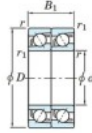

Roulement à bille simple rangée 7328-BDT-FY-JTEKT - 7328-BDT-FY-JTEKT

<https://www.123roulement.be/roulement-palier/roulement-bille/simple-rangee/7328-bdt-fy-jtekt>

Boundary dimensions

Bearing No.	Boundary dimensions(mm)					Basic load ratings(kN)		Fatigue load factor		Limiting speeds(min-1)
	d	D	B	r1(mm)	r2(mm)	Cr	C0r	Cu	f0	Grease lub.
7328BDT FY	140	300	124	4	1.5	613	688	24	-	1500

CARACTÉRISTIQUES PRODUIT

Marque	JTEKT
N° Ean13	3616060658937
Diam. intérieur	140 mm
Diam. extérieur	300 mm
Epaisseur	124 mm
Vitesse limite	150 rpm
Charge dynamique	613 kN
Charge statique	688 kN
Conditionnement	1

contact@123roulement.be

02 808 18 02

CRT4 de Lesquin 60 Rue Du Haut De Sainghin 59273 Fretin FRANCE