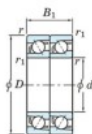

Roulement à bille simple rangée 7228-BDT-FY-JTEKT - 7228-BDT-FY-JTEKT

<https://www.123roulement.be/roulement-palier/roulement-bille/simple-rangee/7228-bdt-fy-jtekt>

Boundary dimensions

Bearing No.	Boundary dimensions(mm)					Basic load ratings(kN)		Fatigue load factor		Limiting speeds(min-1)
	d	D	B	r1(mm)	r1(mm)	Cr	Cor	Cu	f0	Grease lub.
7228BDT FY	140	250	84	3	1.1	401	426	15.7	-	1700

CARACTÉRISTIQUES PRODUIT

Marque	JTEKT
N° Ean13	3616060658906
Diam. intérieur	140 mm
Diam. extérieur	250 mm
Epaisseur	84 mm
Vitesse limite	1700 rpm
Charge dynamique	401 kN
Charge statique	426 kN
Conditionnement	1

contact@123roulement.be

02 808 18 02

CRT4 de Lesquin 60 Rue Du Haut De Sainghin 59273 Fretin FRANCE