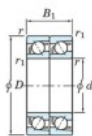

Roulement à bille simple rangée 7928-CDT-JTEKT - 7928-CDT-JTEKT

<https://www.123roulement.be/roulement-palier/roulement-bille/simple-rangee/7928-cdt-jtekt>

Boundary dimensions

Bearing No.	Boundary dimensions(mm)					Basic load ratings(kN)		Fatigue load factor		Limiting speeds(min-1)
	d	D	B	r1(min)	r1(max)	Cr	Cor	Cu	f0	Grease Lub.
7928CDT FY	140	190	48	1.5	1	179	210	8.45	16.6	4000

CARACTÉRISTIQUES PRODUIT

Marque	JTEKT
N° Ean13	3616060658869
Diam. intérieur	140 mm
Diam. extérieur	190 mm
Epaisseur	48 mm
Vitesse limite	4000 rpm
Charge dynamique	179 kN
Charge statique	210 kN
Conditionnement	1

contact@123roulement.be

02 808 18 02

CRT4 de Lesquin 60 Rue Du Haut De Sainghin 59273 Fretin FRANCE