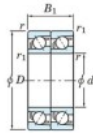

Roulement à bille simple rangée 7326-DT-FY-JTEKT - 7326-DT-FY-JTEKT

<https://www.123roulement.be/roulement-palier/roulement-bille/simple-rangee/7326-dt-fy-jtekt>

Boundary dimensions

Bearing No.	Boundary dimensions(mm)					Basic load ratings(kN)		Fatigue load factor		Limiting speeds(min-1)
	d	D	B	r1(min)	r1(max)	C_r	C_{0r}	C_r	f₀	Grease lub.
7326DT FY	130	280	116	4	1.5	611	659	23.7	-	2200

CARACTÉRISTIQUES PRODUIT

Marque	JTEKT
N° Ean13	3616060658845
Diam. intérieur	130 mm
Diam. extérieur	280 mm
Epaisseur	116 mm
Vitesse limite	2200 rpm
Charge dynamique	611 kN
Charge statique	659 kN
Conditionnement	1

contact@123roulement.be

02 808 18 02

CRT4 de Lesquin 60 Rue Du Haut De Sainghin 59273 Fretin FRANCE