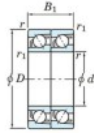

Roulement à bille simple rangée 7326-CDT-FY-JTEKT - 7326-CDT-FY-JTEKT

<https://www.123roulement.be/roulement-palier/roulement-bille/simple-rangee/7326-cdt-fy-jtekt>

Boundary dimensions

Bearing No.	Boundary dimensions(mm)					Basic load ratings(kN)		Fatigue load factor		Limiting speeds(min-1)
	d	D	B	r1(mm)	r2(mm)	C_r	C_{0r}	C₀	10	Grease lub.
7326CDT FY	130	280	116	4	1.5	597	629	22.7	13.7	3000

CARACTÉRISTIQUES PRODUIT

Marque	JTEKT
N° Ean13	3616060658838
Diam. intérieur	130 mm
Diam. extérieur	280 mm
Epaisseur	116 mm
Vitesse limite	3000 rpm
Charge dynamique	597 kN
Charge statique	629 kN
Conditionnement	1

contact@123roulement.be

02 808 18 02

CRT4 de Lesquin 60 Rue Du Haut De Sainghin 59273 Fretin FRANCE