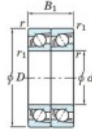

Roulement à bille simple rangée 7226-BDT-FY-JTEKT - 7226-BDT-FY-JTEKT

<https://www.123roulement.be/roulement-palier/roulement-bille/simple-rangee/7226-bdt-fy-jtekt>

Boundary dimensions

Bearing No.	Boundary dimensions(mm)					Basic load ratings(kN)		Fatigue load factor		Limiting speeds(min-1)
	d	D	B	r1(mm)	r2(mm)	C0	C00	C01	80	Grease lub.
7226BDT FY	130	230	80	3	1.1	360	360	13.9	-	1900

CARACTÉRISTIQUES PRODUIT

Marque	JTEKT
N° Ean13	3616060658784
Diam. intérieur	130 mm
Diam. extérieur	230 mm
Epaisseur	80 mm
Vitesse limite	1900 rpm
Charge dynamique	360 kN
Charge statique	360 kN
Conditionnement	1

contact@123roulement.be

02 808 18 02

CRT4 de Lesquin 60 Rue Du Haut De Sainghin 59273 Fretin FRANCE