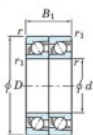

Roulement à bille simple rangée 7926-CDT-FY-JTEKT - 7926-CDT-FY-JTEKT

<https://www.123roulement.be/roulement-palier/roulement-bille/simple-rangee/7926-cdt-fy-jtekt>

Boundary dimensions

Bearing No.	Boundary dimensions(mm)					Basic load ratings(kN)		Fatigue load factor		Limiting speeds(min-1)
	d	D	B	r	r1	Cr	Cor	C0	f0	Grease Lub.
7926CDT FY	130	180	48	1.5	1	177	200	8.45	16.4	4300

CARACTÉRISTIQUES PRODUIT

Marque	JTEKT
N° Ean13	3616060658739
Diam. intérieur	130 mm
Diam. extérieur	180 mm
Epaisseur	48 mm
Vitesse limite	4300 rpm
Charge dynamique	177 kN
Charge statique	200 kN
Conditionnement	1

contact@123roulement.be

02 808 18 02

CRT4 de Lesquin 60 Rue Du Haut De Sainghin 59273 Fretin FRANCE