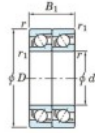

Roulement à bille simple rangée 7324-CDT-FY-JTEKT - 7324-CDT-FY-JTEKT

<https://www.123roulement.be/roulement-palier/roulement-bille/simple-rangee/7324-cdt-fy-jtekt>

Boundary dimensions

Bearing No.	Boundary dimensions(mm)					Basic load ratings(kN)		Fatigue load factor		Limiting speeds(min-1)
	d	D	B	r1(mm)	r2(mm)	Cr	Cor	C0	f0	Grease lub
7324CDT FY	120	260	110	3	1.1	538	542	20.3	13.7	3300

CARACTÉRISTIQUES PRODUIT

Marque	JTEKT
N° Ean13	3616060658715
Diam. intérieur	120 mm
Diam. extérieur	260 mm
Epaisseur	110 mm
Vitesse limite	3300 rpm
Charge dynamique	538 kN
Charge statique	542 kN
Conditionnement	1

contact@123roulement.be

02 808 18 02

CRT4 de Lesquin 60 Rue Du Haut De Sainghin 59273 Fretin FRANCE