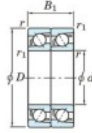

Roulement à bille simple rangée 7224-CDT-FY-JTEKT - 7224-CDT-FY-JTEKT

<https://www.123roulement.be/roulement-palier/roulement-bille/simple-rangee/7224-cdt-fy-jtekt>

Boundary dimensions

Bearing No.	Boundary dimensions(mm)					Basic load ratings(kN)		Fatigue load factor		Limiting speeds(min-1)
	d	D	B	r1(mm)	r2(mm)	Cr	Cor	C0	f0	Grease lub.
7224CDT FY	120	215	80	2.1	1.1	385	359	17.9	14.6	3800

CARACTÉRISTIQUES PRODUIT

Marque	JTEKT
N° Ean13	3616060658685
Diam. intérieur	120 mm
Diam. extérieur	215 mm
Epaisseur	80 mm
Vitesse limite	3800 rpm
Charge dynamique	385 kN
Charge statique	359 kN
Conditionnement	1

contact@123roulement.be

02 808 18 02

CRT4 de Lesquin 60 Rue Du Haut De Sainghin 59273 Fretin FRANCE