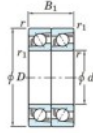

Roulement à bille simple rangée 7224-DT-FY-JTEKT - 7224-DT-FY-JTEKT

<https://www.123roulement.be/roulement-palier/roulement-bille/simple-rangee/7224-dt-fy-jtekt>

Boundary dimensions

Bearing No.	Boundary dimensions(mm)					Basic load ratings(kN)		Fatigue load factor		Limiting speeds(min-1)
	d	D	B	r1(max)	r1(min)	Cr	C0r	C10	f0	
7224DT FY	120	215	80	2.1	1.1	354	332	15.7	-	2700

CARACTÉRISTIQUES PRODUIT

Marque	JTEKT
N° Ean13	3616060658678
Diam. intérieur	120 mm
Diam. extérieur	215 mm
Epaisseur	80 mm
Vitesse limite	2700 rpm
Charge dynamique	354 kN
Charge statique	332 kN
Conditionnement	1

contact@123roulement.be

02 808 18 02

CRT4 de Lesquin 60 Rue Du Haut De Sainghin 59273 Fretin FRANCE