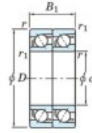

Roulement à bille simple rangée 7024-CDT-FY-JTEKT - 7024-CDT-FY-JTEKT

<https://www.123roulement.be/roulement-palier/roulement-bille/simple-rangee/7024-cdt-fy-jtekt>

Boundary dimensions

Bearing No.	Boundary dimensions(mm)					Basic load ratings(kN)		Fatigue load factor		Limiting speeds(min-1)
	d	D	B	r1(max)	r2(max)	C_r	C_{0r}	C₁₀	f₀	Grease Lub
7024CDT FY	120	180	56	2	1	216	226	10.2	16	4300

CARACTÉRISTIQUES PRODUIT

Marque	JTEKT
N° Ean13	3616060658647
Diam. intérieur	120 mm
Diam. extérieur	180 mm
Epaisseur	56 mm
Vitesse limite	4300 rpm
Charge dynamique	216 kN
Charge statique	226 kN
Conditionnement	1

contact@123roulement.be

02 808 18 02

CRT4 de Lesquin 60 Rue Du Haut De Sainghin 59273 Fretin FRANCE