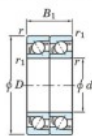

Roulement à bille simple rangée 7322-CDT-FY-JTEKT - 7322-CDT-FY-JTEKT

<https://www.123roulement.be/roulement-palier/roulement-bille/simple-rangee/7322-cdt-fy-jtekt>

Boundary dimensions

Bearing No.	Boundary dimensions(mm)					Basic load ratings(kN)		Fatigue load factor		Limiting speeds(min-1)
	d	D	B	r1(max)	r2(max)	C_r	C_{0r}	C₁₀	f₀	Grease Lub
7322CDT FY	110	240	100	3	1.1	505	484	18.8	13.4	3500

CARACTÉRISTIQUES PRODUIT

Marque	JTEKT
N° Ean13	3616060658586
Diam. intérieur	110 mm
Diam. extérieur	240 mm
Epaisseur	100 mm
Vitesse limite	3500 rpm
Charge dynamique	505 kN
Charge statique	484 kN
Conditionnement	1

contact@123roulement.be

02 808 18 02

CRT4 de Lesquin 60 Rue Du Haut De Sainghin 59273 Fretin FRANCE