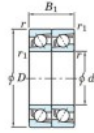

Roulement à bille simple rangée 7021-BDT-FY-JTEKT - 7021-BDT-FY-JTEKT

<https://www.123roulement.be/roulement-palier/roulement-bille/simple-rangee/7021-bdt-fy-jtekt>

Boundary dimensions

Bearing No.	Boundary dimensions(mm)					Basic load ratings(kN)		Fatigue load factor		Limiting speeds(min-1)
	d	D	B	r1(max)	r1(min)	C0	C0R	C0	f0	Grease lub.
7021BDT FY	105	160	52	2	1	145	148	6.85	-	2600

CARACTÉRISTIQUES PRODUIT

Marque	JTEKT
N° Ean13	3616060658388
Diam. intérieur	105 mm
Diam. extérieur	160 mm
Epaisseur	52 mm
Vitesse limite	2600 rpm
Charge dynamique	145 kN
Charge statique	148 kN
Conditionnement	1

contact@123roulement.be

02 808 18 02

CRT4 de Lesquin 60 Rue Du Haut De Sainghin 59273 Fretin FRANCE