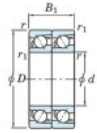

Roulement à bille simple rangée 7320-CDT-FY-JTEKT - 7320-CDT-FY-JTEKT

<https://www.123roulement.be/roulement-palier/roulement-bille/simple-rangee/7320-cdt-fy-jtekt>

Boundary dimensions

Bearing No.	Boundary dimensions(mm)					Basic load ratings(kN)		Fatigue load factor		Limiting speeds(min-1)
	d	D	B	r1(mm)	r2(mm)	C1	C01	C02	50	Grease lub.
7320CDT FY	100	215	94	3	1.1	400	346	14.2	13.4	4000

CARACTÉRISTIQUES PRODUIT

Marque	JTEKT
N° Ean13	3616060658340
Diam. intérieur	100 mm
Diam. extérieur	215 mm
Epaisseur	94 mm
Vitesse limite	4000 rpm
Charge dynamique	400 kN
Charge statique	346 kN
Conditionnement	1

contact@123roulement.be

02 808 18 02

CRT4 de Lesquin 60 Rue Du Haut De Sainghin 59273 Fretin FRANCE