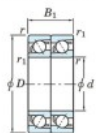

Roulement à bille simple rangée 7320-CDT-FY-JTEKT - 7320-CDT-FY-JTEKT

<https://www.123roulement.be/roulement-palier/roulement-bille/simple-rangee/7320-cdt-fy-jtekt>

Boundary dimensions

Bearing No.	Boundary dimensions(mm)					Basic load ratings(kN)		Fatigue load factor		Limiting speeds(min-1)
	d	D	B	r1mm	r1mm	C1	C0r	C0	50	Grease lub.
7320CDT FY	100	215	94	3	1.1	400	346	14.2	13.4	4000

CARACTÉRISTIQUES PRODUIT

Marque	JTEKT
N° Ean13	3616060658340
Diam. intérieur	100 mm
Diam. intérieur	3.937" inch
Diam. extérieur	215 mm
Diam. extérieur	8.465" inch
Epaisseur	94 mm
Epaisseur	3.701" inch
Vitesse limite	4000 rpm
Charge dynamique	400 kN
Charge statique	346 kN
Conditionnement	1

contact@123roulement.be

02 808 18 02

CRT4 de Lesquin 60 Rue Du Haut De Sainghin 59273 Fretin FRANCE