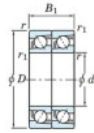

Roulement à bille simple rangée 7220-CDT-FY-JTEKT - 7220-CDT-FY-JTEKT

<https://www.123roulement.be/roulement-palier/roulement-bille/simple-rangee/7220-cdt-fy-jtekt>

Boundary dimensions

Bearing No.	Boundary dimensions(mm)					Basic load ratings(kN)		Fatigue load factor		Limiting speeds(min-1)
	d	D	B	r1(mm)	r2(mm)	Cr	Co	C0	f0	Group 1,6
7220CDT FY	100	180	68	2.1	1.1	303	254	13.9	14.6	4600

CARACTÉRISTIQUES PRODUIT

Marque	JTEKT
N° Ean13	3616060658319
Diam. intérieur	100 mm
Diam. extérieur	180 mm
Epaisseur	68 mm
Vitesse limite	4600 rpm
Charge dynamique	303 kN
Charge statique	254 kN
Conditionnement	1

contact@123roulement.be

02 808 18 02

CRT4 de Lesquin 60 Rue Du Haut De Sainghin 59273 Fretin FRANCE