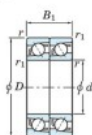

Roulement à bille simple rangée 7920-CDT-FY-JTEKT - 7920-CDT-FY-JTEKT

<https://www.123roulement.be/roulement-palier/roulement-bille/simple-rangee/7920-cdt-fy-jtekt>

Boundary dimensions

Bearing No.	Boundary dimensions(mm)						Basic load ratings(kN)		Fatigue load factor		Limiting speeds(min-1)
	d	D	B	r1(min)	r1(max)	Cr	Cor	C0	f0	Grease Lub.	
7920CDT FY	100	140	40	1.1	0.6	113	117	5.65	16.3	5500	

CARACTÉRISTIQUES PRODUIT

Marque	JTEKT
N° Ean13	3616060658241
Diam. intérieur	100 mm
Diam. extérieur	140 mm
Epaisseur	40 mm
Vitesse limite	5500 rpm
Charge dynamique	113 kN
Charge statique	117 kN
Conditionnement	1

contact@123roulement.be

02 808 18 02

CRT4 de Lesquin 60 Rue Du Haut De Sainghin 59273 Fretin FRANCE