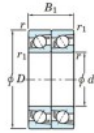

Roulement à bille simple rangée 7319-CDT-FY-JTEKT - 7319-CDT-FY-JTEKT

<https://www.123roulement.be/roulement-palier/roulement-bille/simple-rangee/7319-cdt-fy-jtekt>

Boundary dimensions

Bearing No.	Boundary dimensions(mm)					Basic load ratings(kN)		Fatigue load factor		Limiting speeds(min-1)
	d	D	B	r1(mm)	r2(mm)	C_r	C_{0r}	C₁₀	f₀	Grease lub.
7319CDT FY	95	200	90	3	1.1	376	319	13.6	13.5	4400

CARACTÉRISTIQUES PRODUIT

Marque	JTEKT
N° Ean13	3616060658227
Diam. intérieur	95 mm
Diam. intérieur	3.74" inch
Diam. extérieur	200 mm
Diam. extérieur	7.874" inch
Epaisseur	90 mm
Epaisseur	3.543" inch
Vitesse limite	4400 rpm
Charge dynamique	376 kN
Charge statique	319 kN
Conditionnement	1

contact@123roulement.be

02 808 18 02

CRT4 de Lesquin 60 Rue Du Haut De Sainghin 59273 Fretin FRANCE