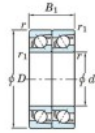

Roulement à bille simple rangée 7019-CDT-FY-JTEKT - 7019-CDT-FY-JTEKT

<https://www.123roulement.be/roulement-palier/roulement-bille/simple-rangee/7019-cdt-fy-jtekt>

Boundary dimensions

Bearing No.	Boundary dimensions(mm)					Basic load ratings(kN)		Fatigue load factor		Limiting speeds(min-1)
	d	D	B	r1(mm)	r2(mm)	C	C0	C1	C2	Grease Lub.
7019CDT FY	95	145	48	1.5	1	149	147	7.4	15.9	5300

CARACTÉRISTIQUES PRODUIT

Marque	JTEKT
N° Ean13	3616060658166
Diam. intérieur	95 mm
Diam. extérieur	145 mm
Epaisseur	48 mm
Vitesse limite	5300 rpm
Charge dynamique	149 kN
Charge statique	147 kN
Conditionnement	1

contact@123roulement.be

02 808 18 02

CRT4 de Lesquin 60 Rue Du Haut De Sainghin 59273 Fretin FRANCE