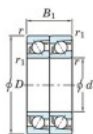

Roulement à bille simple rangée 7418-BDT-FY-JTEKT - 7418-BDT-FY-JTEKT

<https://www.123roulement.be/roulement-palier/roulement-bille/simple-rangee/7418-bdt-fy-jtekt>

Boundary dimensions

Bearing No.	Boundary dimensions(mm)					Basic load ratings(kN)		Fatigue load factor		Limiting speeds(min-1)
	d	D	B	r1(mm)	r2(mm)	C_r	C_{0r}	C_u	f₀	Grease Lub.
7418BDT FY	90	225	108	4	1.5	406	364	15	-	1800

CARACTÉRISTIQUES PRODUIT

Marque	JTEKT
N° Ean13	3616060658098
Diam. intérieur	90 mm
Diam. extérieur	225 mm
Epaisseur	108 mm
Vitesse limite	1800 rpm
Charge dynamique	406 kN
Charge statique	364 kN
Conditionnement	1

contact@123roulement.be

02 808 18 02

CRT4 de Lesquin 60 Rue Du Haut De Sainghin 59273 Fretin FRANCE