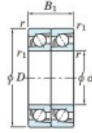

Roulement à bille simple rangée 7218-CDT-FY-JTEKT - 7218-CDT-FY-JTEKT

<https://www.123roulement.be/roulement-palier/roulement-bille/simple-rangee/7218-cdt-fy-jtekt>

Boundary dimensions

Bearing No.	Boundary dimensions(mm)					Basic load ratings(kN)		Fatigue load factor		Limiting speeds(min-1)
	d	D	B	r1(mm)	r2(mm)	C_r	C_{0r}	C₁₀	f₀	Grease lub.
7218CDT FY	90	160	60	2	1	249	209	12	14.6	5200

CARACTÉRISTIQUES PRODUIT

Marque	JTEKT
N° Ean13	3616060658050
Diam. intérieur	90 mm
Diam. extérieur	160 mm
Epaisseur	60 mm
Vitesse limite	5200 rpm
Charge dynamique	249 kN
Charge statique	209 kN
Conditionnement	1

contact@123roulement.be

02 808 18 02

CRT4 de Lesquin 60 Rue Du Haut De Sainghin 59273 Fretin FRANCE