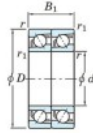

Roulement à bille simple rangée 7218-DT-FY-JTEKT - 7218-DT-FY-JTEKT

<https://www.123roulement.be/roulement-palier/roulement-bille/simple-rangee/7218-dt-fy-jtekt>

Boundary dimensions

Bearing No.	Boundary dimensions(mm)					Basic load ratings(kN)		Fatigue load factor		Limiting speeds(min-1)
	d	D	B	r1(max)	r1(min)	C	C0	C1	H0	Grease lub.
7218DT FY	90	160	60	2	1	229	193	10.6	-	3800

CARACTÉRISTIQUES PRODUIT

Marque	JTEKT
N° Ean13	3616060658043
Diam. intérieur	90 mm
Diam. intérieur	3.543" inch
Diam. extérieur	160 mm
Diam. extérieur	6.299" inch
Epaisseur	60 mm
Epaisseur	2.362" inch
Vitesse limite	3800 rpm
Charge dynamique	229 kN
Charge statique	193 kN
Conditionnement	1

contact@123roulement.be

02 808 18 02

CRT4 de Lesquin 60 Rue Du Haut De Sainghin 59273 Fretin FRANCE