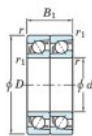

Roulement à bille simple rangée 7317-DT-FY-JTEKT - 7317-DT-FY-JTEKT

<https://www.123roulement.be/roulement-palier/roulement-bille/simple-rangee/7317-dt-fy-jtekt>

Boundary dimensions

Bearing No.	Boundary dimensions(mm)					Basic load ratings(kN)		Fatigue load factor	Limiting speeds(min-1)
	d	D	B	r1(mm)	r2(mm)	Cr	Cor	f0	Grease lub.
7317DT FY	85	180	82	3	1.1	304	243	14.6	- 3500

CARACTÉRISTIQUES PRODUIT

Marque	JTEKT
N° Ean13	3616060657930
Diam. intérieur	85 mm
Diam. extérieur	180 mm
Epaisseur	82 mm
Vitesse limite	2700 rpm
Charge dynamique	304 kN
Charge statique	243 kN
Conditionnement	1

contact@123roulement.be

02 808 18 02

CRT4 de Lesquin 60 Rue Du Haut De Sainghin 59273 Fretin FRANCE