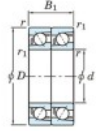

Roulement à bille simple rangée 7017-CDT-FY-JTEKT - 7017-CDT-FY-JTEKT

<https://www.123roulement.be/roulement-palier/roulement-bille/simple-rangee/7017-cdt-fy-jtekt>

Boundary dimensions

Bearing No.	Boundary dimensions(mm)					Basic load ratings(kN)		Fatigue load factor		Limiting speeds(min-1)
	d	D	B	r1(max)	r1(min)	C	C0	S0	S1	Grease lub.
7017CDT FY	85	130	44	1.1	0.6	122	117	6.3	15.9	6000

CARACTÉRISTIQUES PRODUIT

Marque	JTEKT
N° Ean13	3616060657886
Diam. intérieur	85 mm
Diam. extérieur	130 mm
Epaisseur	44 mm
Vitesse limite	6000 rpm
Charge dynamique	122 kN
Charge statique	117 kN
Conditionnement	1

contact@123roulement.be

02 808 18 02

CRT4 de Lesquin 60 Rue Du Haut De Sainghin 59273 Fretin FRANCE